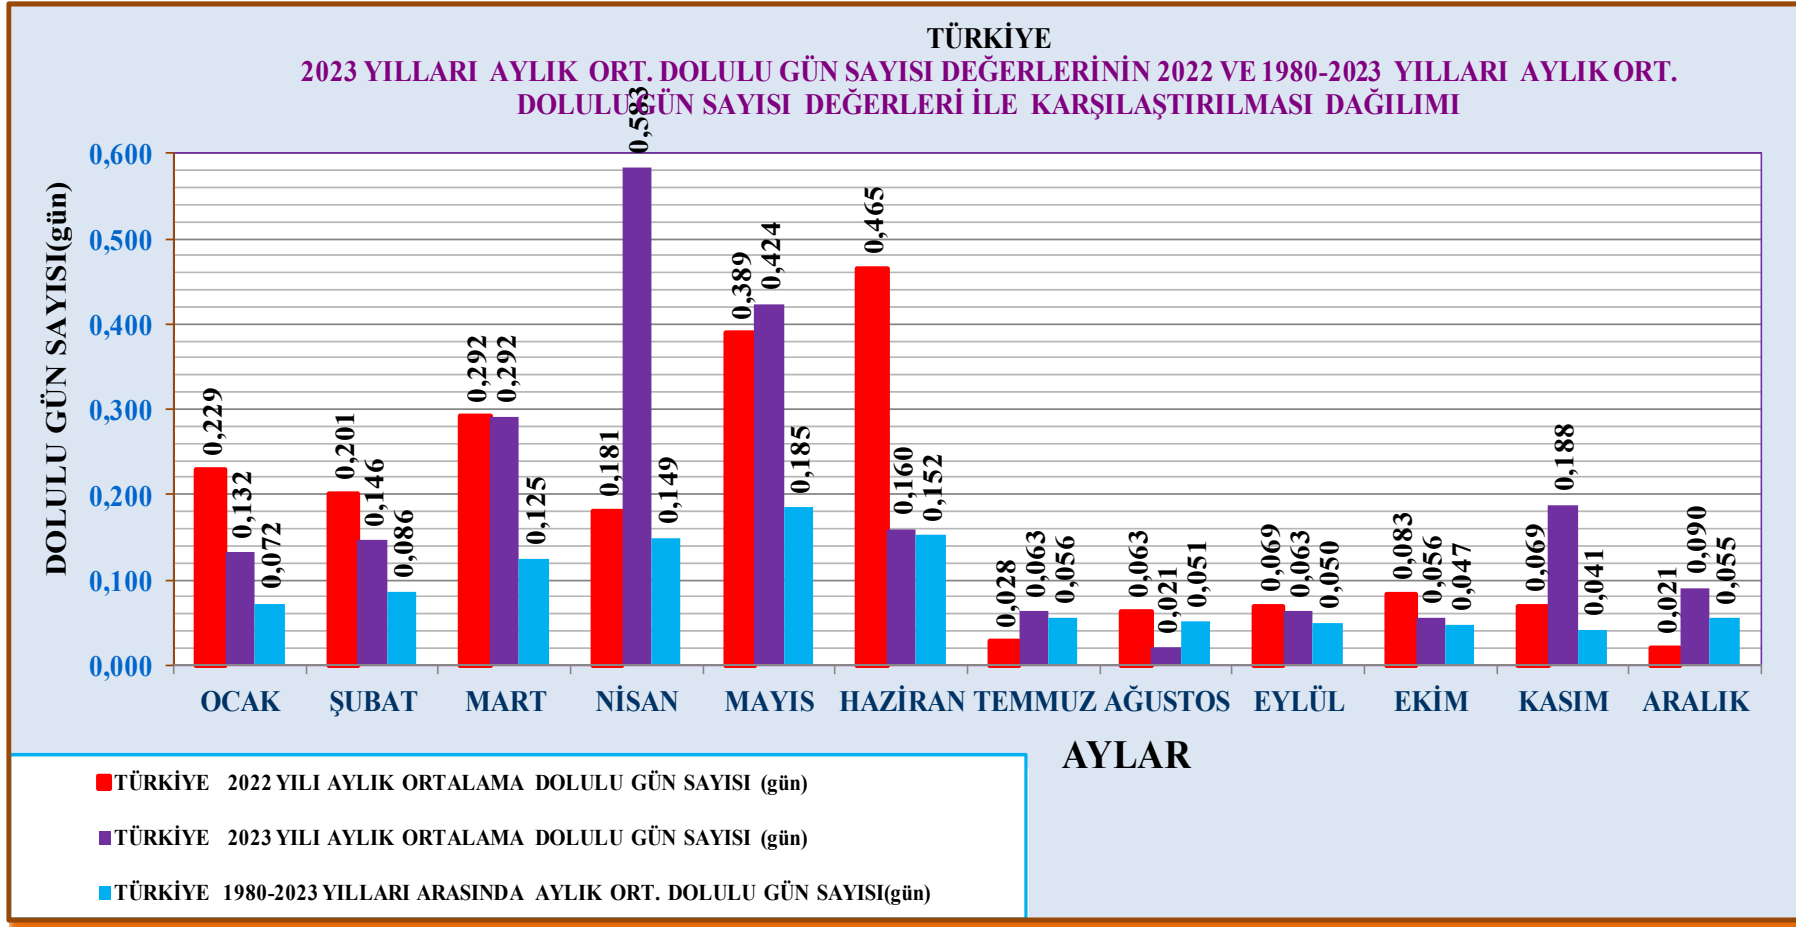

T.C.

ÇEVRE ŞEHİRCİLİK VE İKLİM DEĞİŞİKLİĞİ BAKANLIĞI
METEOROLOJİ GENEL MÜDÜRLÜĞÜ

b)- Türkiye Aylık Ortalama Toplam Dolulu Gün Sayısı Verisinin 2023 Aylık Ortalama Toplam Değerlerinin 2022 ve 1970-2023 Aylık Değerlerle Karşılaştırılması: