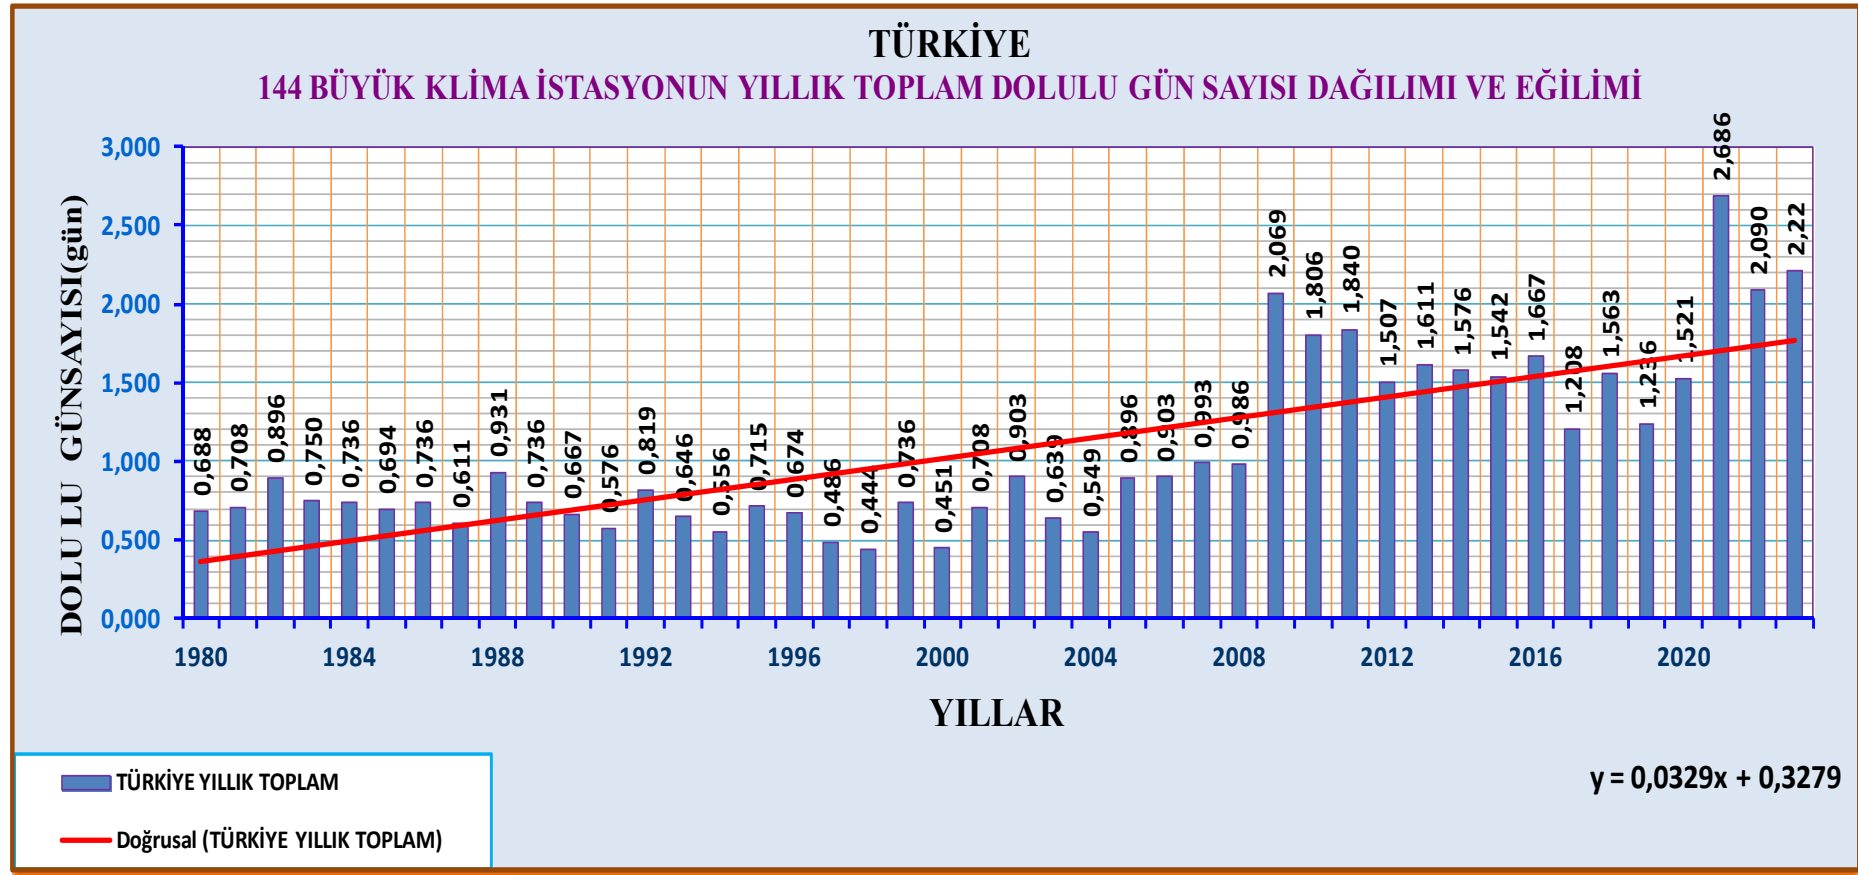

T.C.

ÇEVRE ŞEHİRCİLİK VE İKLİM DEĞİŞİKLİĞİ BAKANLIĞI
METEOROLOJİ GENEL MÜDÜRLÜĞÜ

TÜRKİYE YILLIK ORTALAMA TOPLAM DOLULU GÜN SAYISI VERİSİNİN İSTATİSTİKSEL ANALİZİ:

a)- Türkiye Yıllık Ortalama Toplam Dolulu Gün Sayısı Verisinin 1970-2023 Yılları Dağılımı ve Eğilimi: