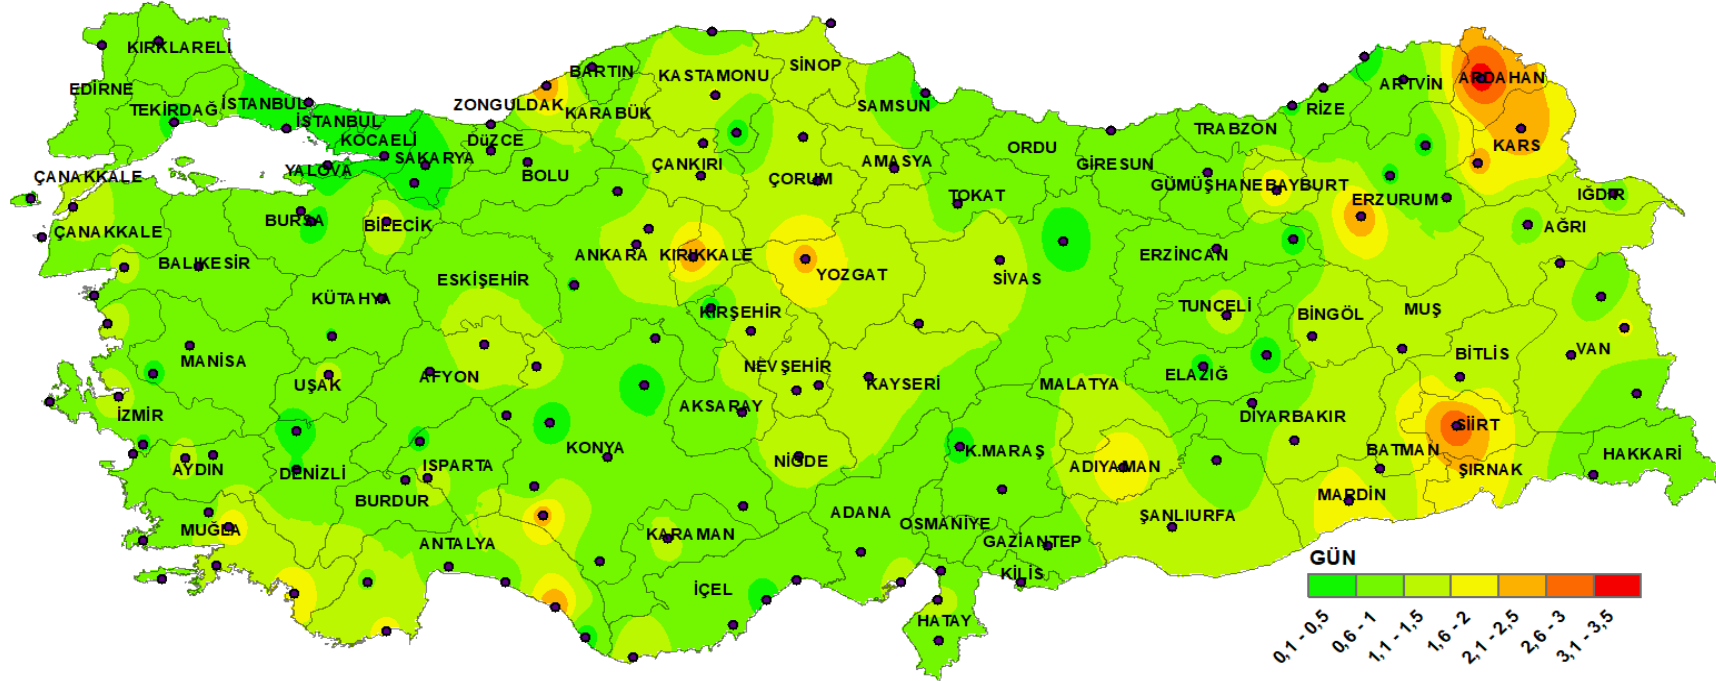

T.C.

ÇEVRE ŞEHİRCİLİK VE İKLİM DEĞİŞİKLİĞİ BAKANLIĞI

METEOROLOJİ GENEL MÜDÜRLÜĞÜ

TÜRKİYE YILLIK ORTALAMA TOPLAM DOLULU GÜN SAYISI ANALİZİ (1980-2023)

0 120 240 480 Kilometre

METEOROLOJİK VERİ İŞLEM DAİRESİ BAŞKANLIĞI
VERİ KONTROL VE İSTATİSTİK ŞUBE MÜDÜRLÜĞÜ
İSTATİSTİK BİRİMİ