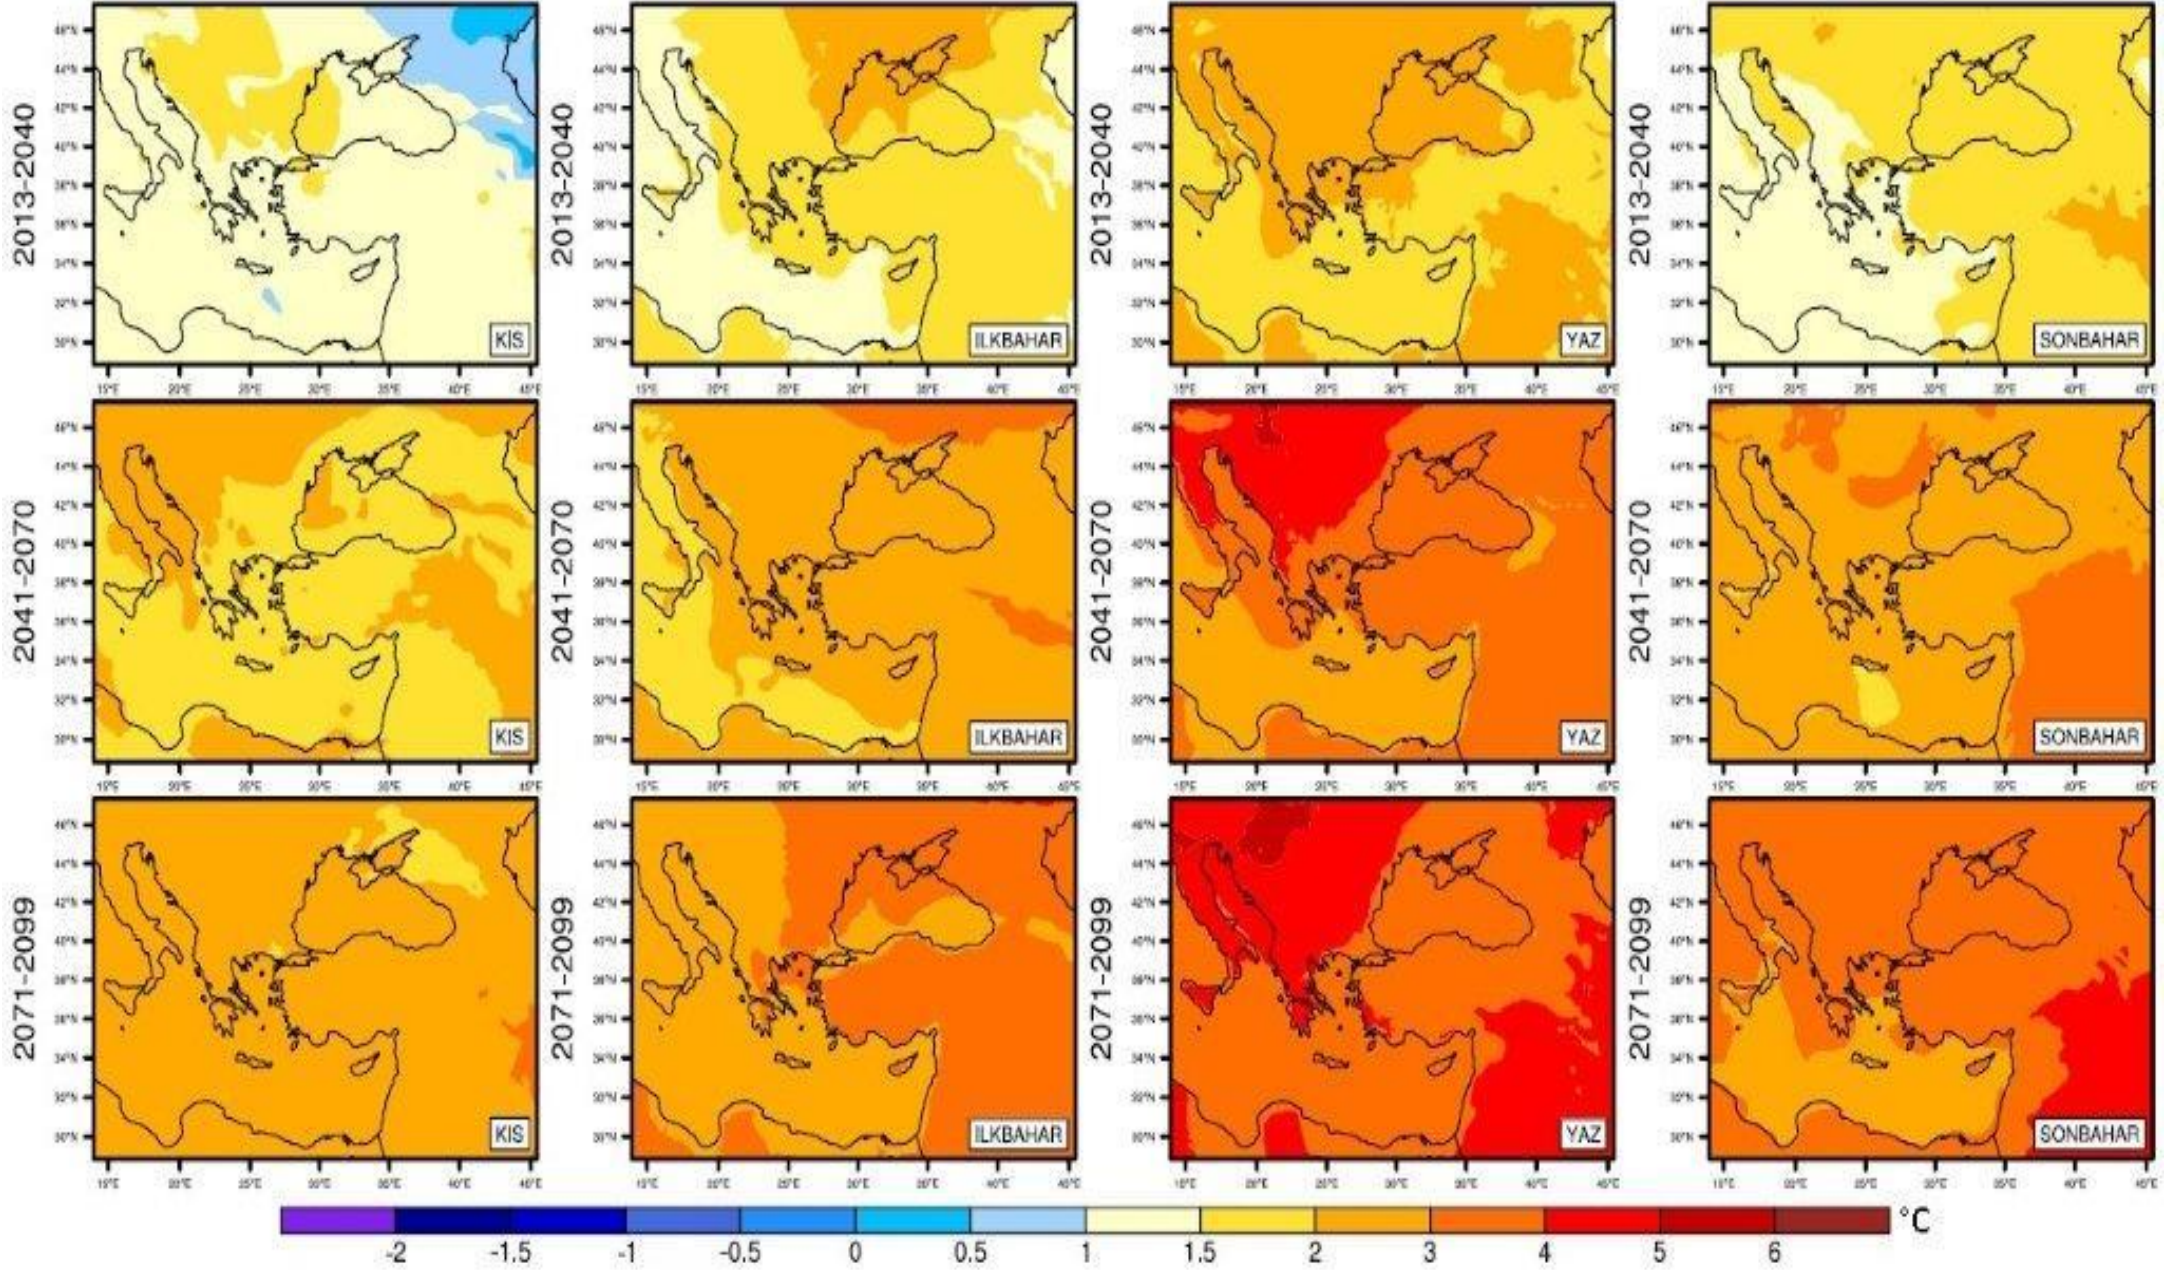

HadGEM2-ES RCP4.5 SICAKLIK PROJeksiYONLARI

HadGEM2-ES RCP4.5 YAĞIŞ PROJeksiYONLARI

HadGEM2-ES RCP8.5 SICAKLIK PROJeksiYONLARI

HadGEM2-ES RCP8.5 YAĞIŞ PROJeksiYONLARI