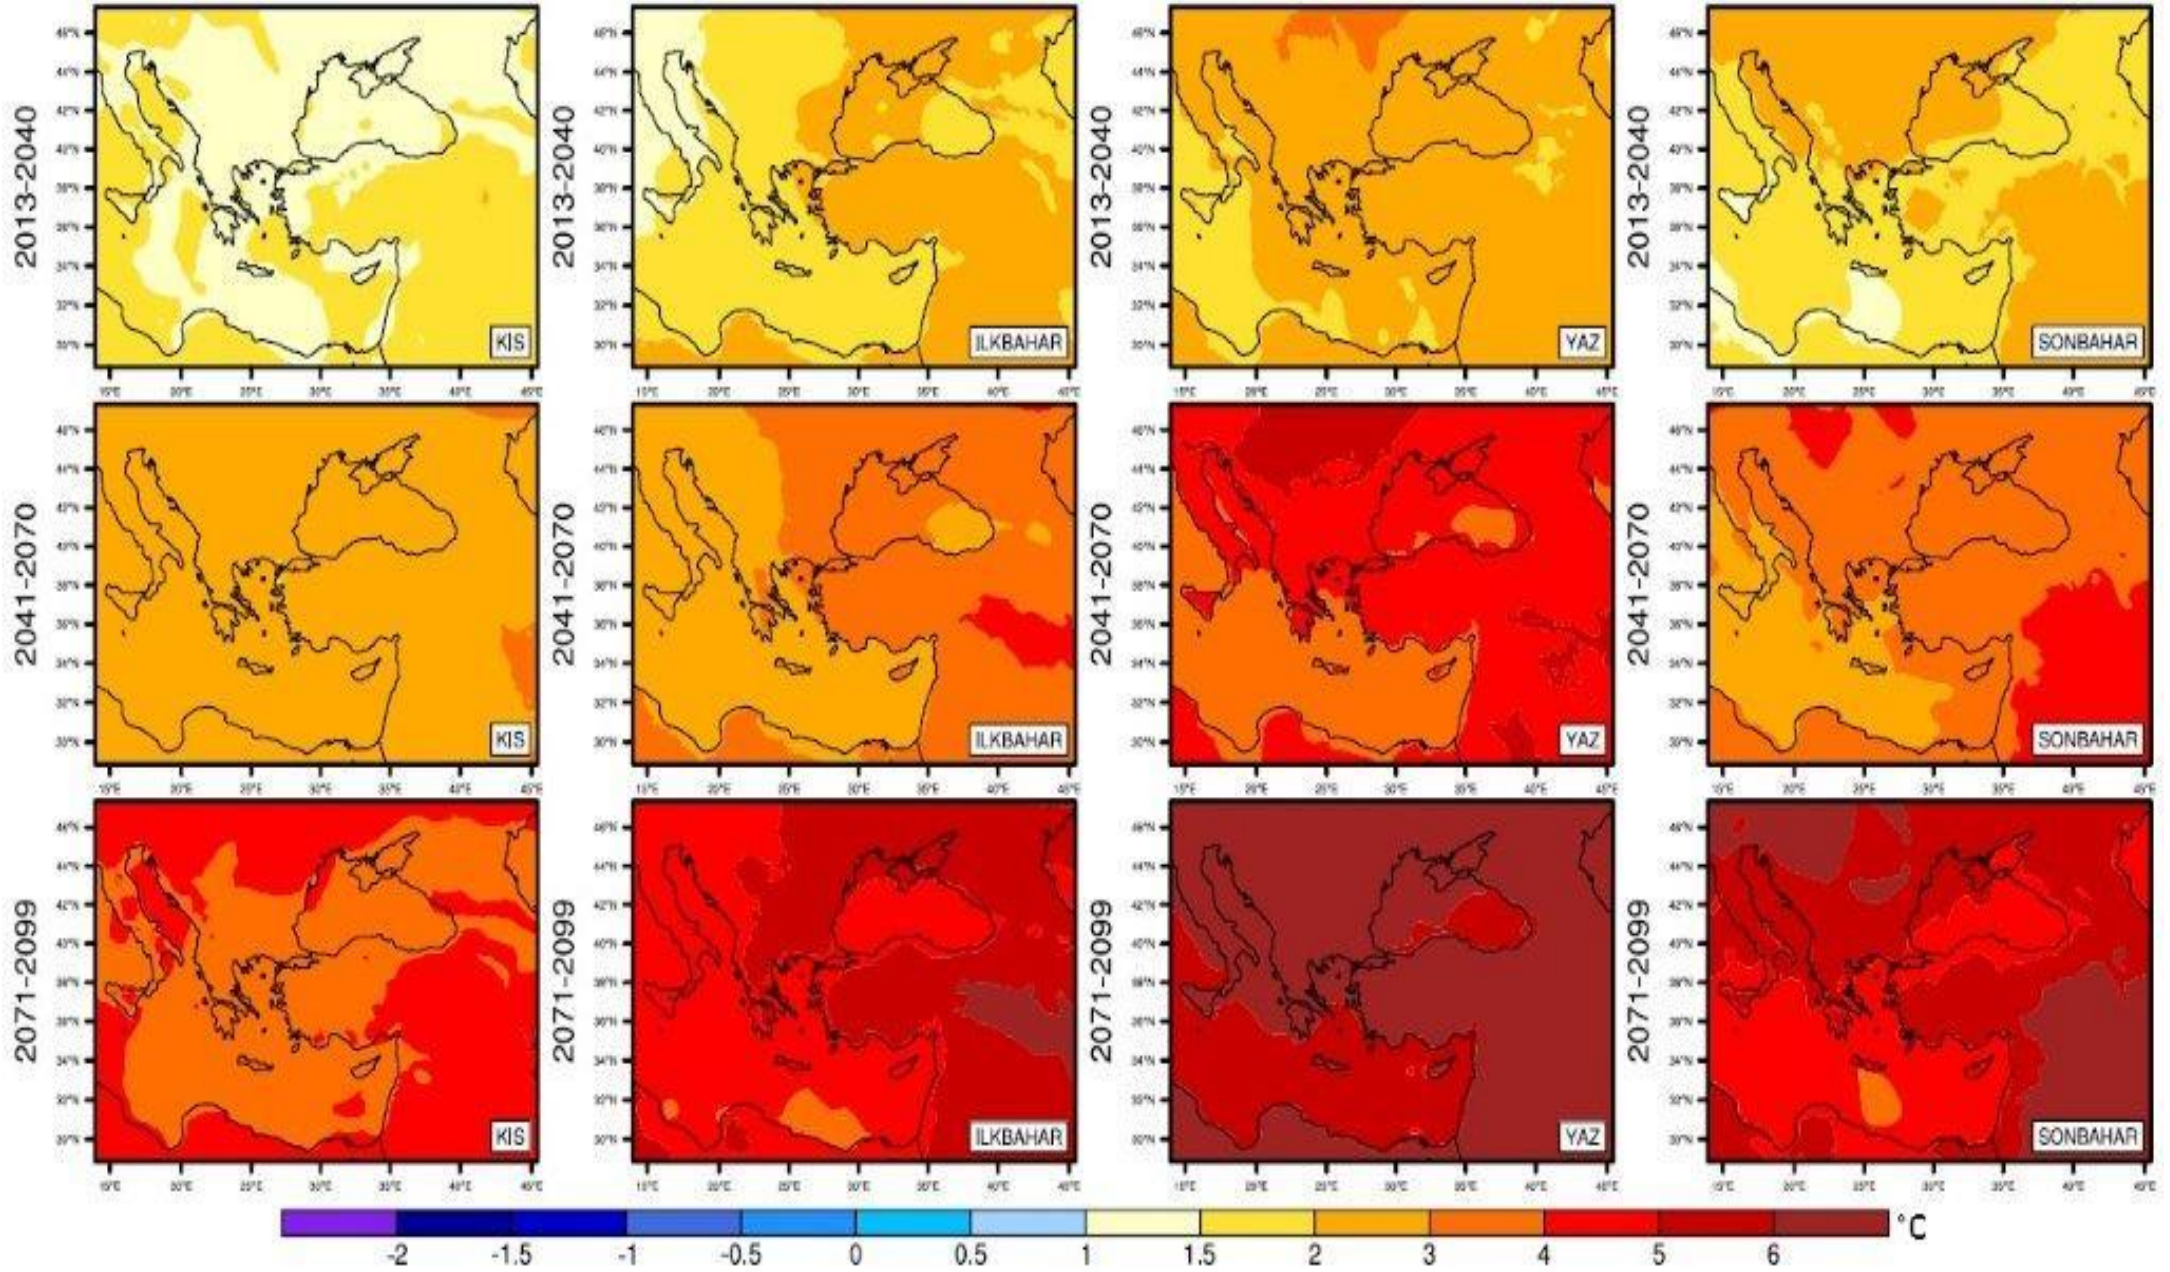

HadGEM2-ES RCP4.5 SICAKLIK PROJeksiYONLARI

HadGEM2-ES RCP4.5 YAĞIŞ PROJeksiYONLARI

HadGEM2-ES RCP8.5 SICAKLIK PROJeksiYONLARI

HadGEM2-ES RCP8.5 YAĞIŞ PROJeksiYONLARI