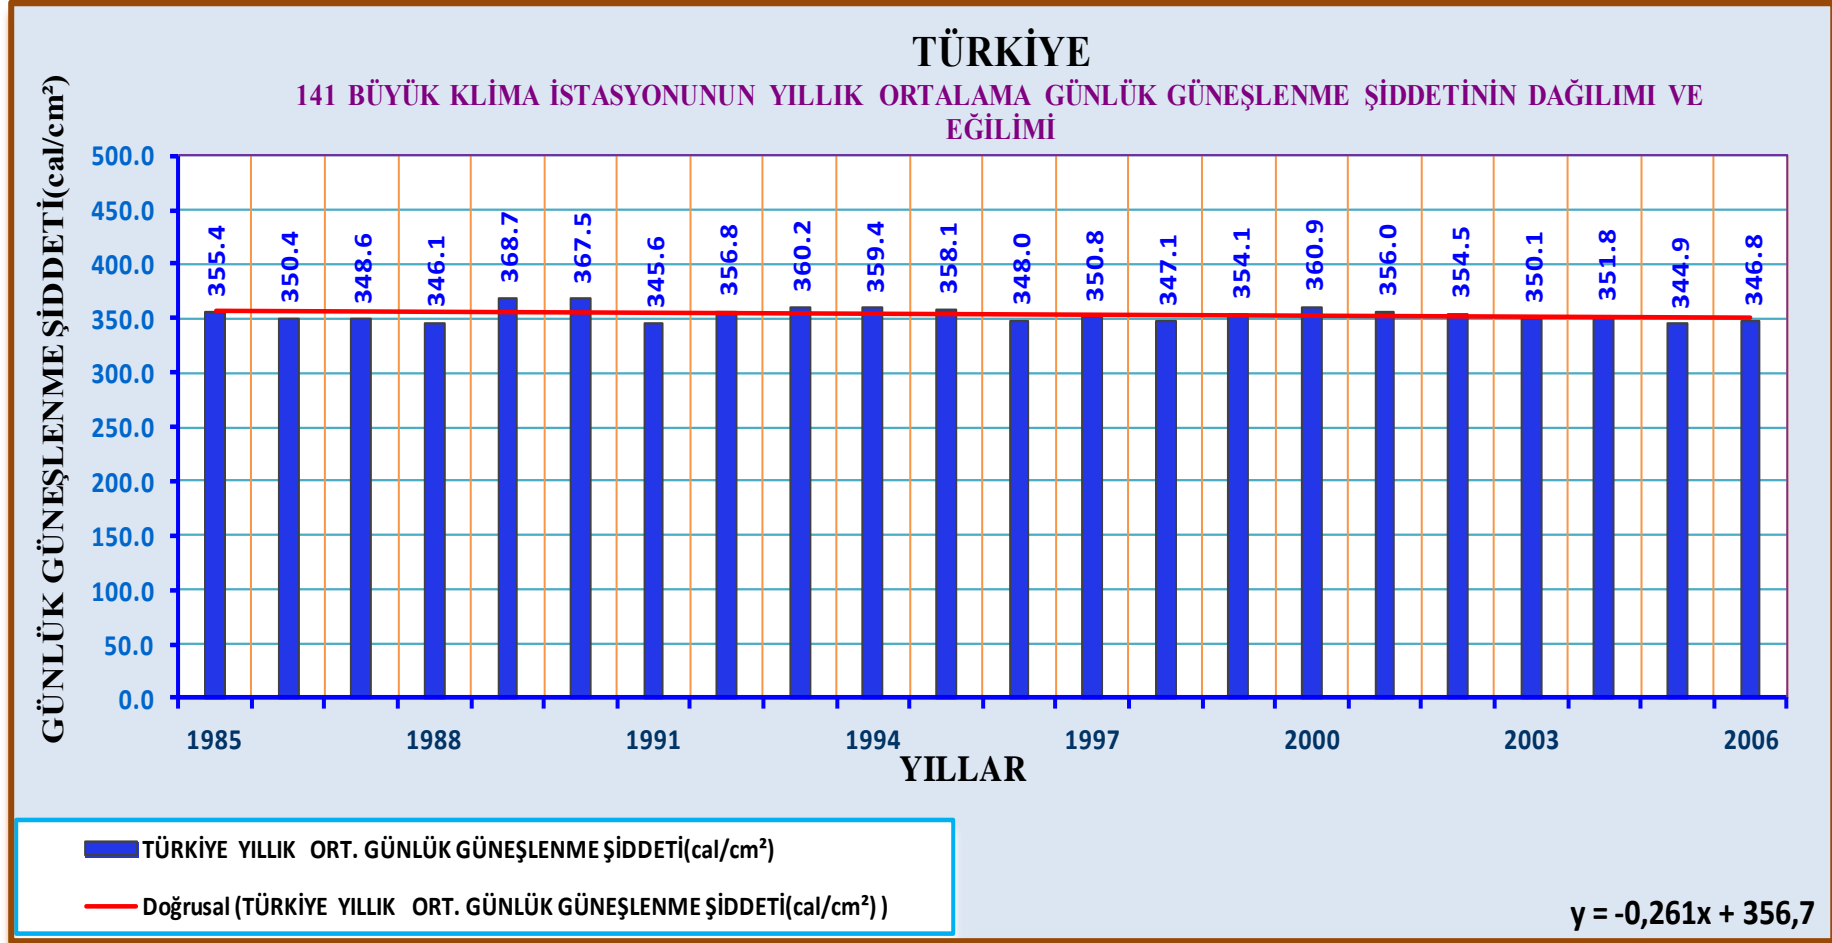

T.C.

ÇEVRE ŞEHİRCİLİK VE İKLİM DEĞİŞİKLİĞİ BAKANLIĞI
METEOROLOJİ GENEL MÜDÜRLÜĞÜ

GÜNLÜK GÜNEŞLENME ŞİDDETİ VERİSİNİN İSTATİSTİKSEL ANALİZİ:

a)Yıllık Ortalama Günlük Güneşlenme Şiddeti Verisinin 1985-2006 Yılları Arasında Dağılımı ve Eğilimi: