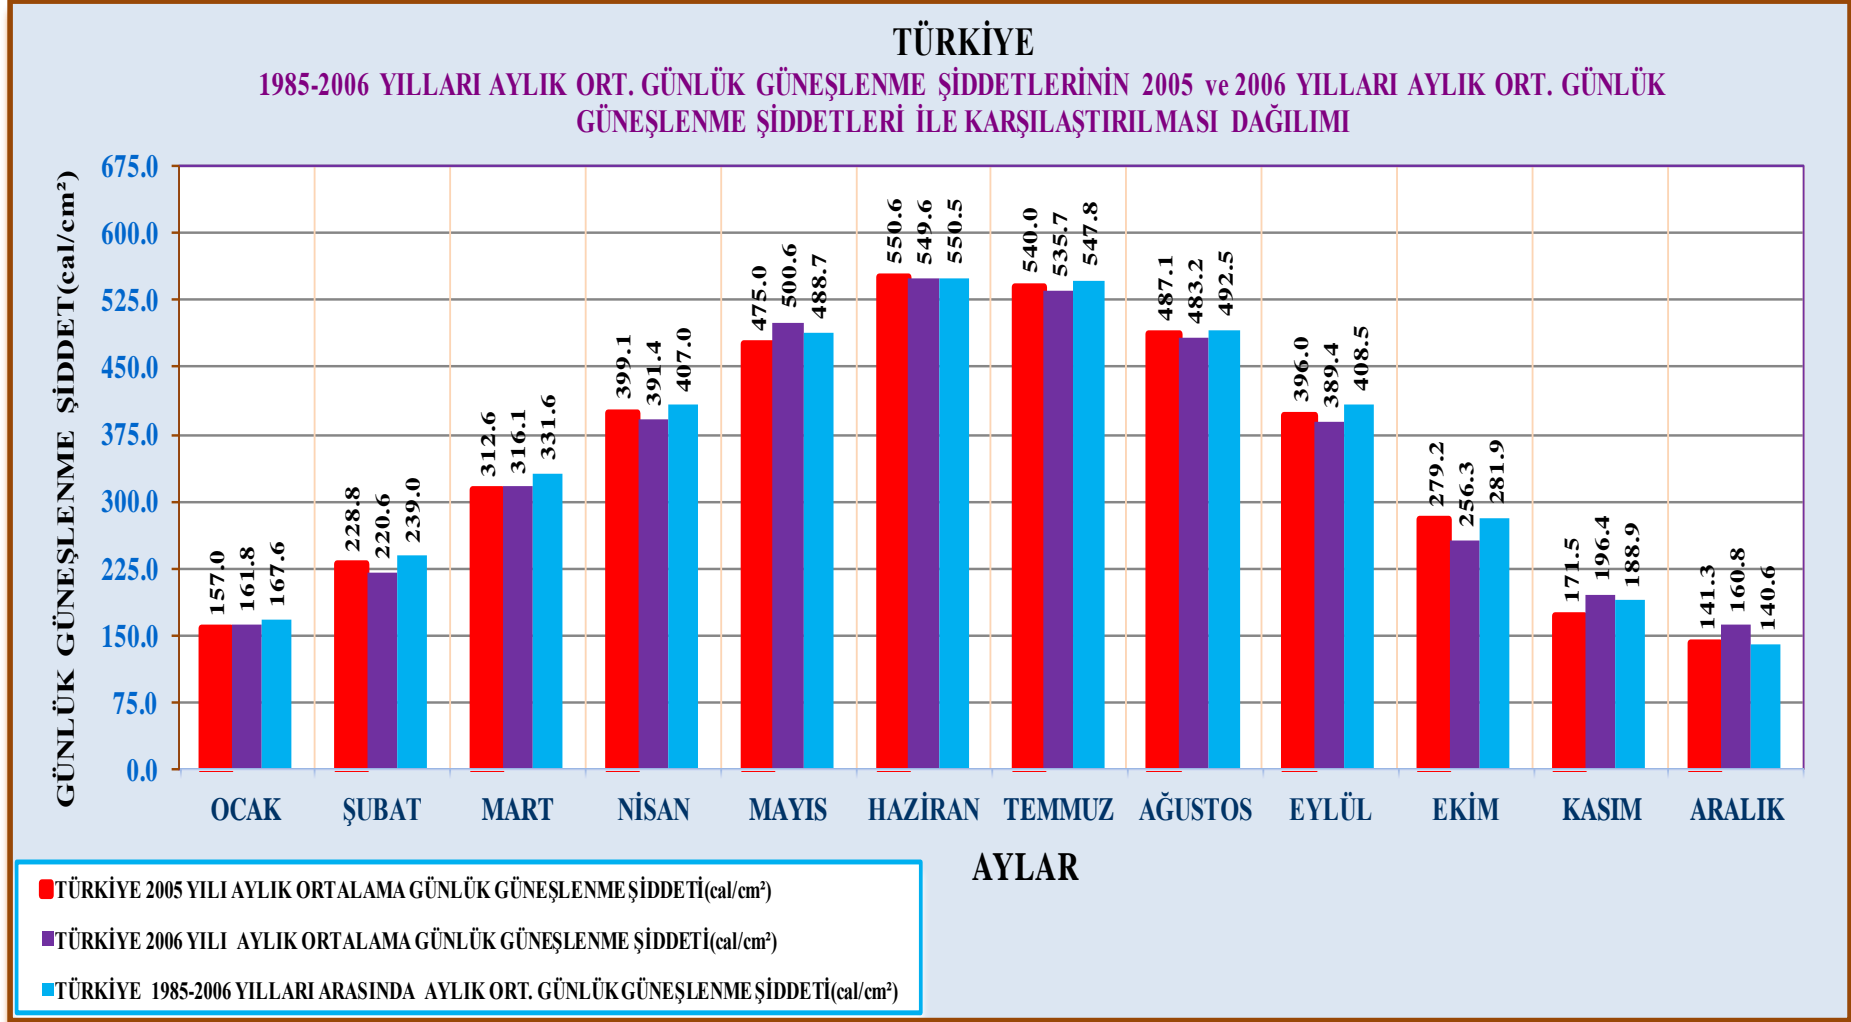

T.C.

ÇEVRE ŞEHİRCİLİK VE İKLİM DEĞİŞİKLİĞİ BAKANLIĞI
METEOROLOJİ GENEL MÜDÜRLÜĞÜ

b) Aylık Ortalama Günlük Güneşlenme şiddeti Verisinin 1985-2006 Aylık Ortalama Değerlerinin 2005 ve 2006 Aylık Değerlerle Karşılaştırılması: