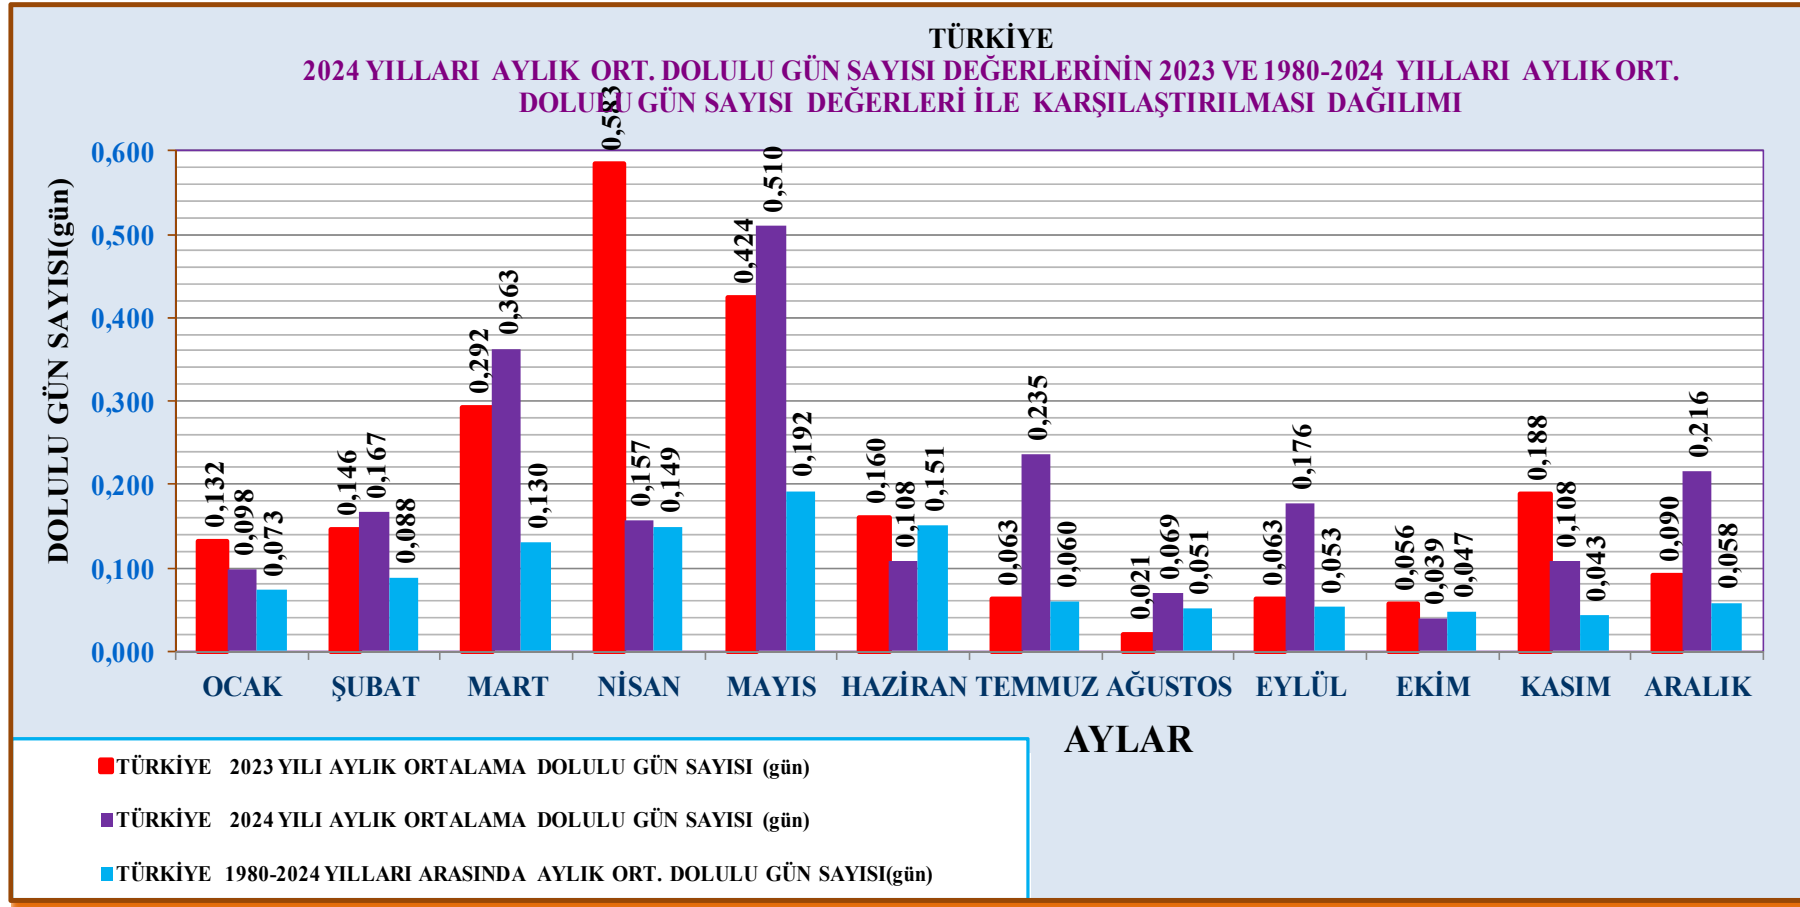

T.C.

ÇEVRE ŞEHİRCİLİK VE İKLİM DEĞİŞİKLİĞİ BAKANLIĞI
METEOROLOJİ GENEL MÜDÜRLÜĞÜ

b)- Türkiye Aylık Ortalama Toplam Dolulu Gün Sayısı Verisinin 2024 Aylık Ortalama Toplam Değerlerinin 2023 ve 1970-2024 Aylık Değerlerle Karşılaştırılması: