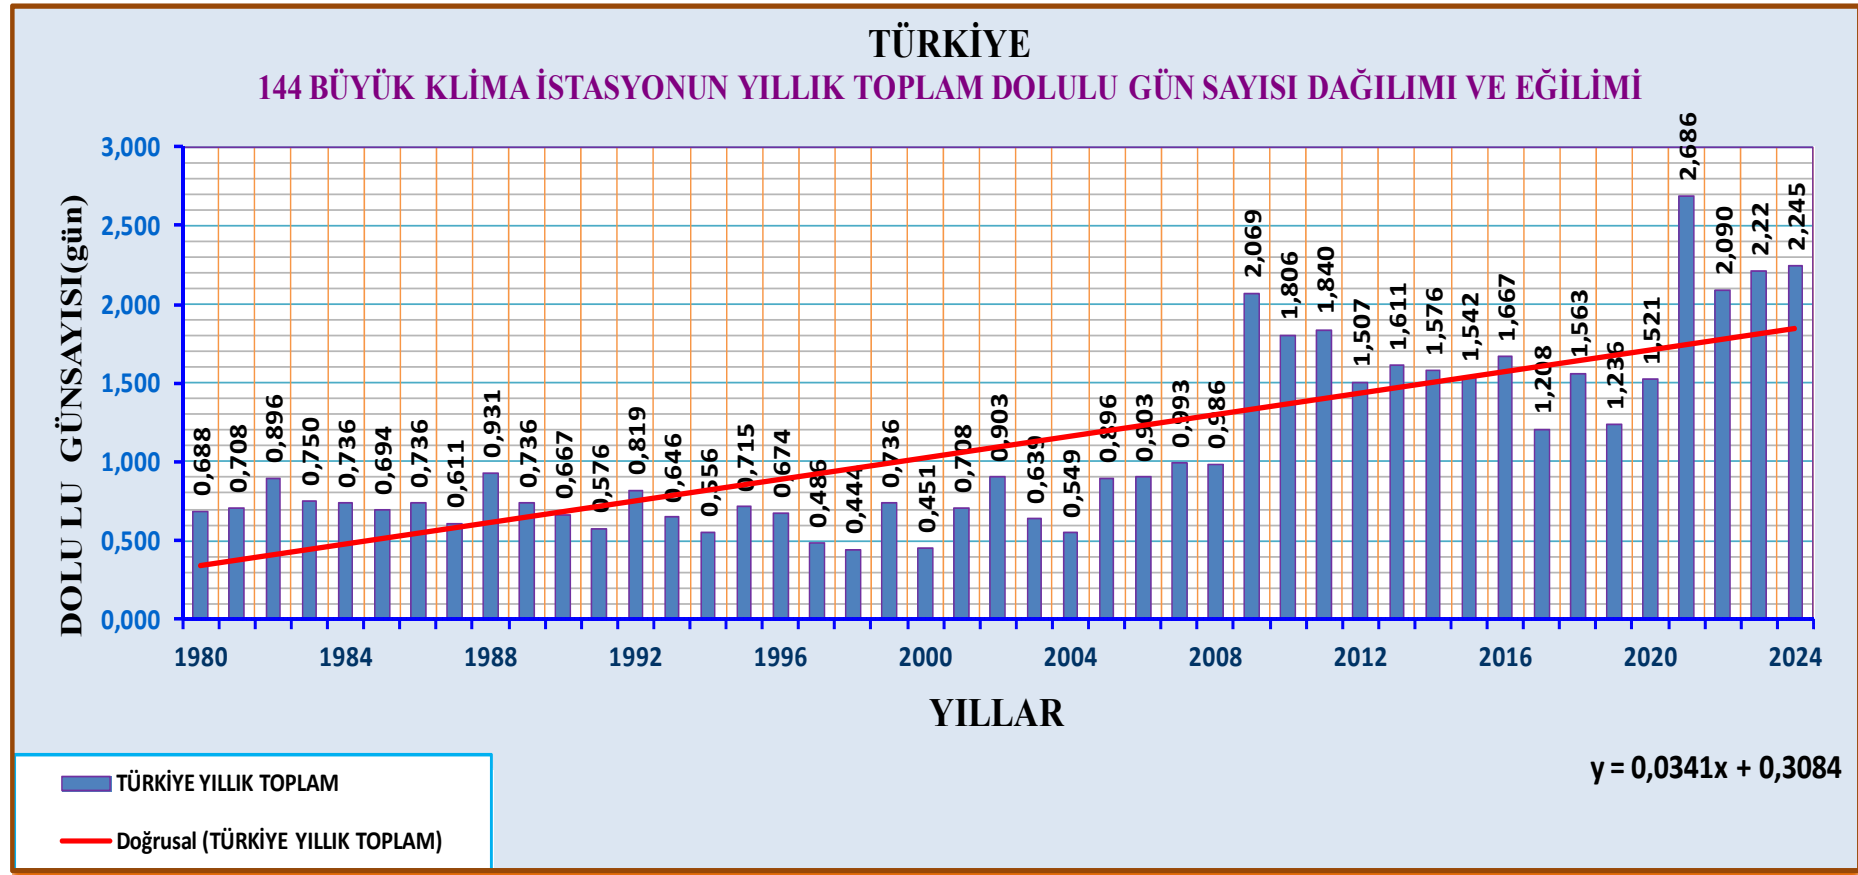

T.C.

ÇEVRE ŞEHİRCİLİK VE İKLİM DEĞİŞİKLİĞİ BAKANLIĞI
METEOROLOJİ GENEL MÜDÜRLÜĞÜ

TÜRKİYE YILLIK ORTALAMA TOPLAM DOLULU GÜN SAYISI VERİSİNİN İSTATİSTİKSEL ANALİZİ:

a)- Türkiye Yıllık Ortalama Toplam Dolulu Gün Sayısı Verisinin 1970-2024 Yılları Dağılımı ve Eğilimi: