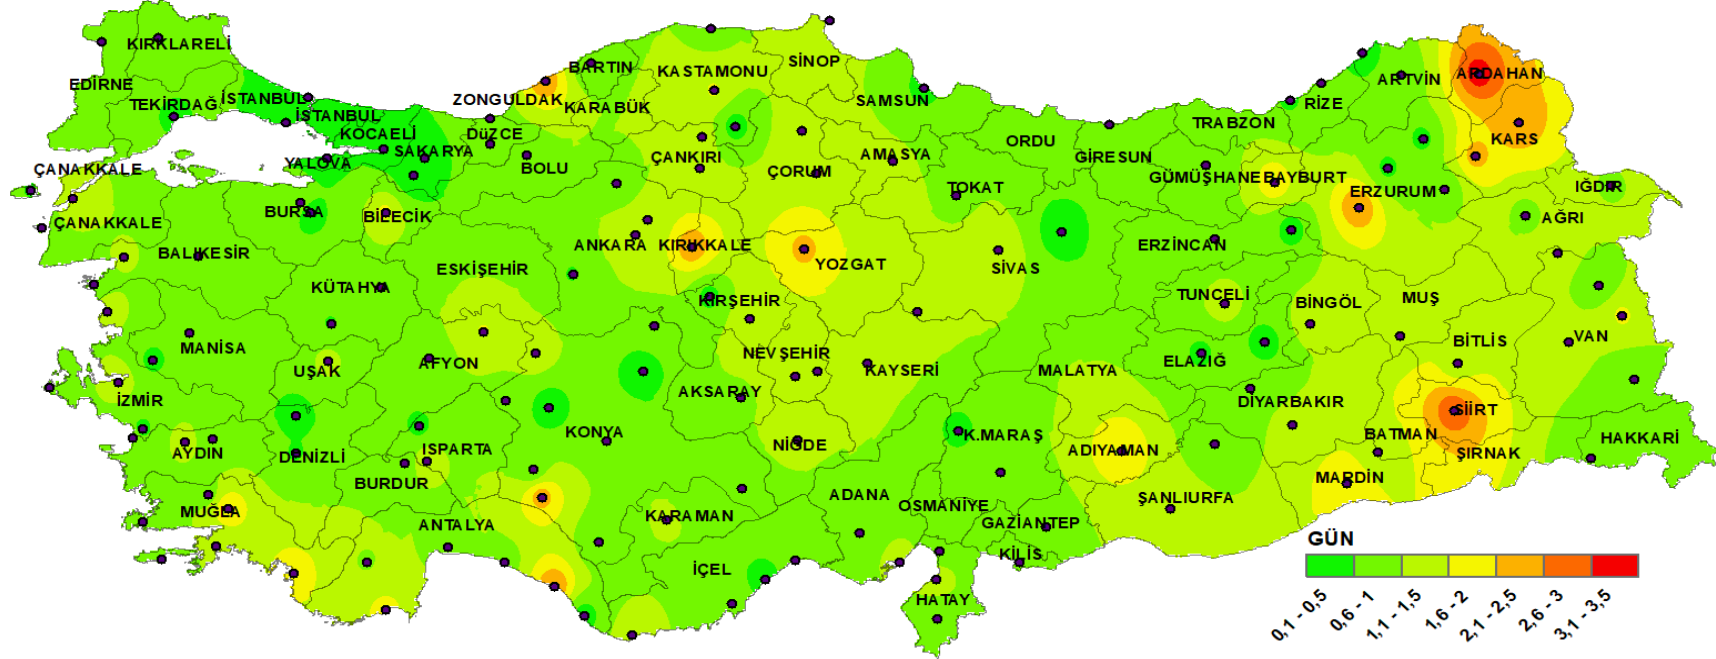

T.C.

ÇEVRE ŞEHİRCİLİK VE İKLİM DEĞİŞİKLİĞİ BAKANLIĞI

METEOROLOJİ GENEL MÜDÜRLÜĞÜ

TÜRKİYE YILLIK ORTALAMA TOPLAM DOLULU GÜN SAYISI ANALİZİ (1980-2024)

0 120 240 480 Kilometre

METEOROLOJİK VERİ İŞLEM DAİRESİ BAŞKANLIĞI
VERİ KONTROL VE İSTATİSTİK ŞUBE MÜDÜRLÜĞÜ
İSTATİSTİK BİRİMİ