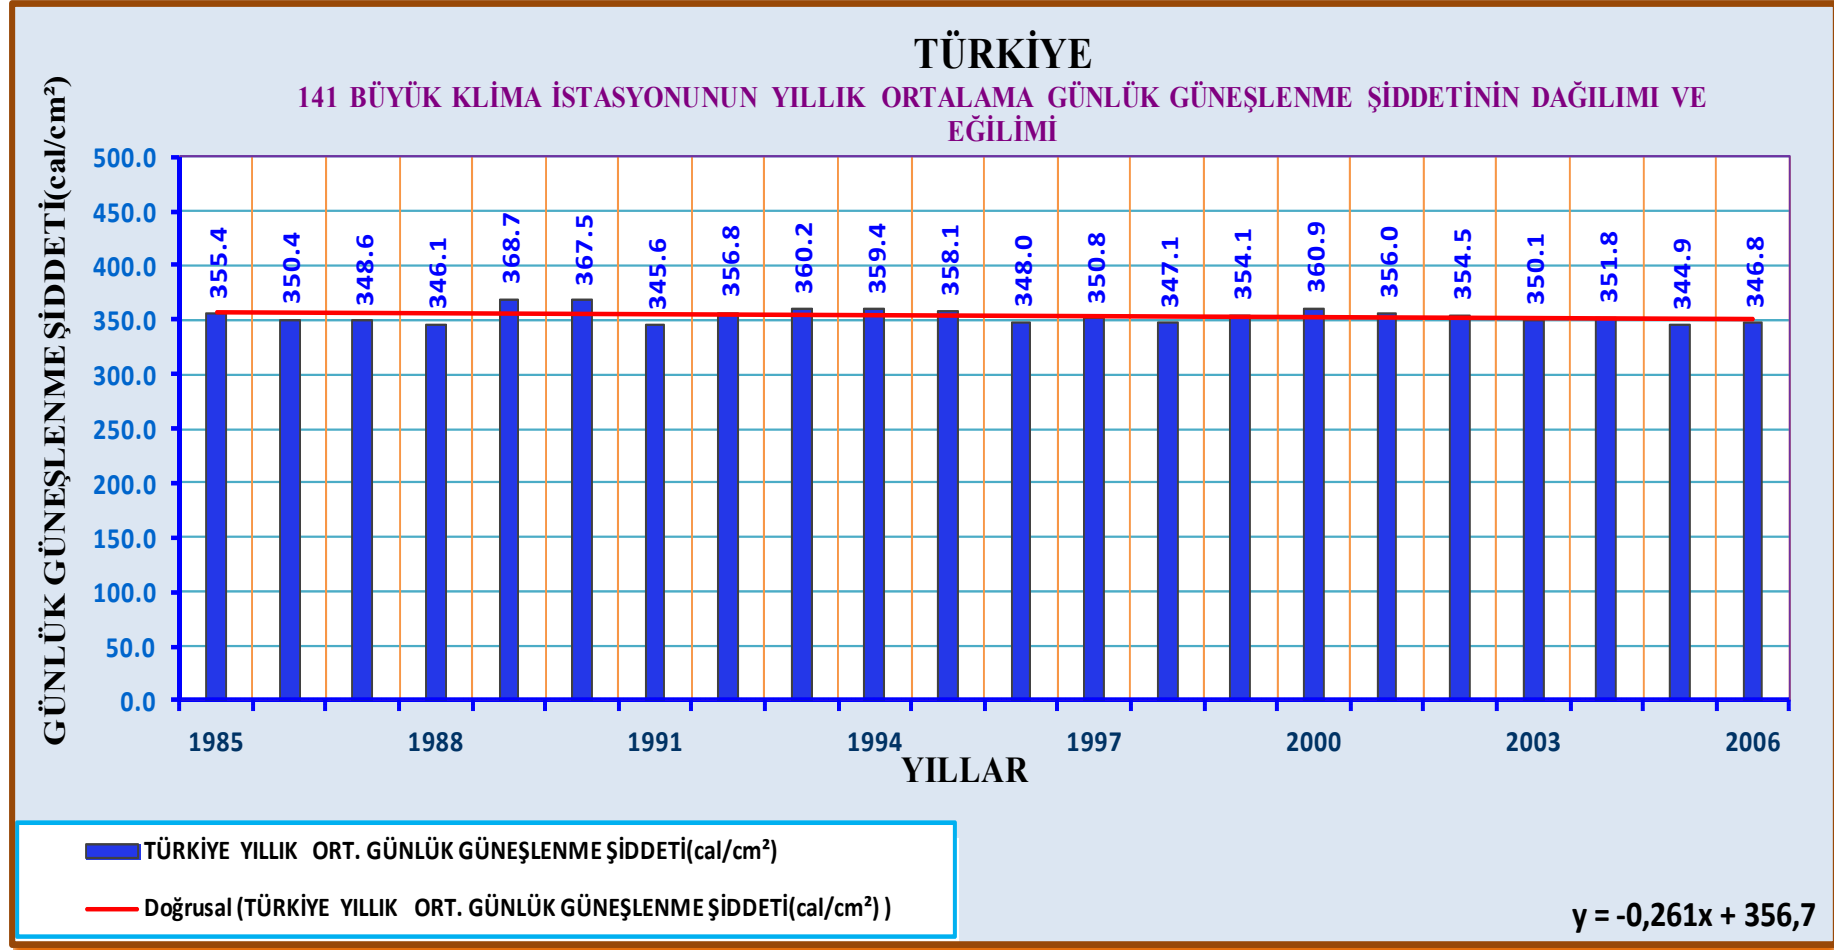

T.C.

ÇEVRE ŞEHİRCİLİK VE İKLİM DEĞİŞİKLİĞİ BAKANLIĞI
METEOROLOJİ GENEL MÜDÜRLÜĞÜ

GÜNLÜK GÜNEŞLENME ŞİDDETİ VERİSİNİN İSTATİSTİKSEL ANALİZİ:

a)Yıllık Ortalama Günlük Güneşlenme Şiddeti Verisinin 1985-2006 Yılları Arasında Dağılımı ve Eğilimi: